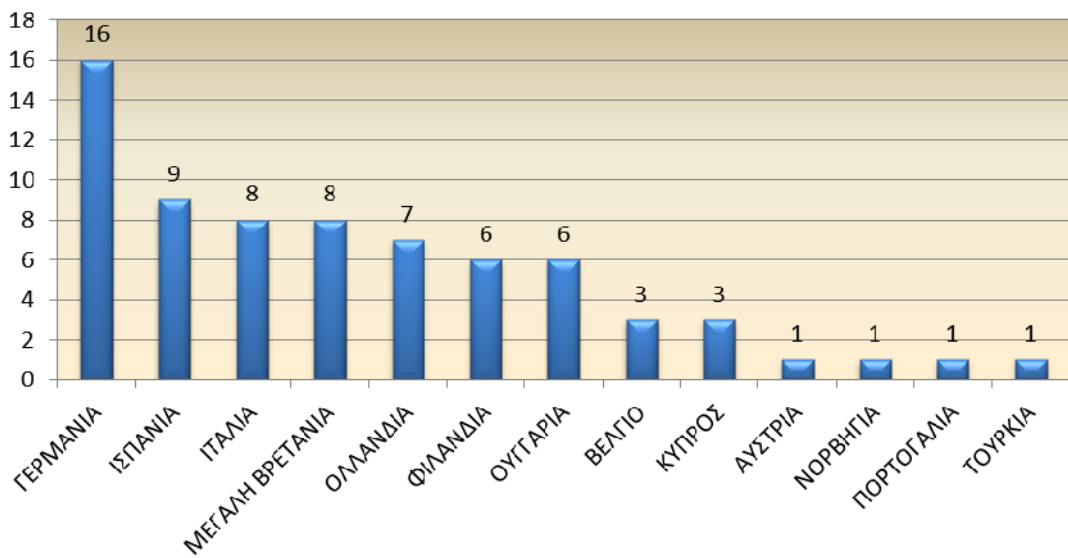

Στατιστικά Στοιχεία για την κινητικότητα Φοιτητών Erasmus 2011-2012

Εξερχόμενοι Φοιτητές Erasmus

Πρακτική ανά Τμήμα

Πρακτική ανά χώρα

Εισερχόμενοι Φοιτητές Erasmus