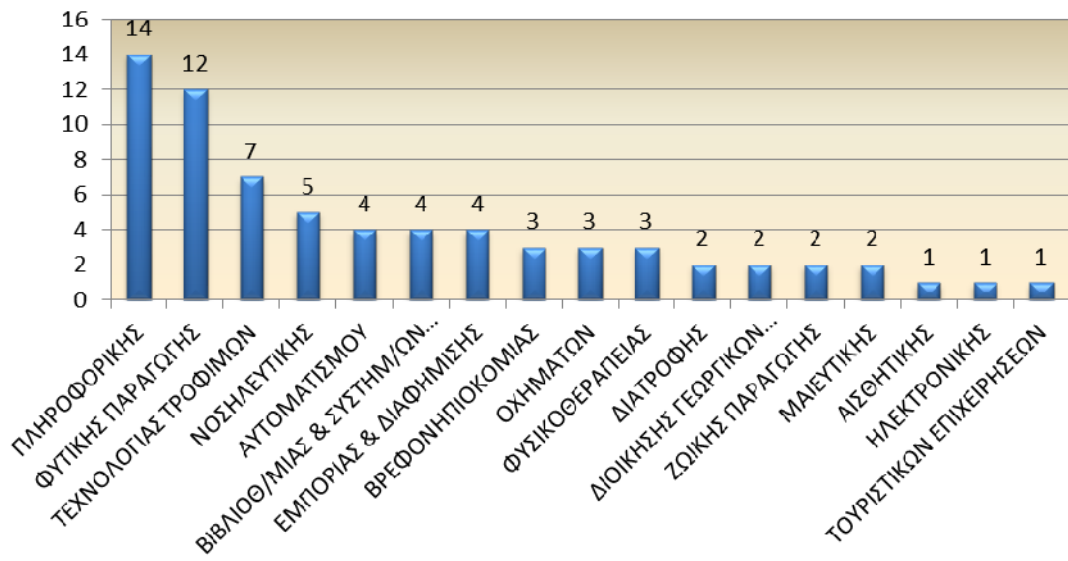

Στατιστικά Στοιχεία για την κινητικότητα Φοιτητών Erasmus 2011-2012

Εξερχόμενοι Φοιτητές Erasmus

Πρακτική ανά Τμήμα

Πρακτική ανά χώρα

Εισερχόμενοι Φοιτητές Erasmus