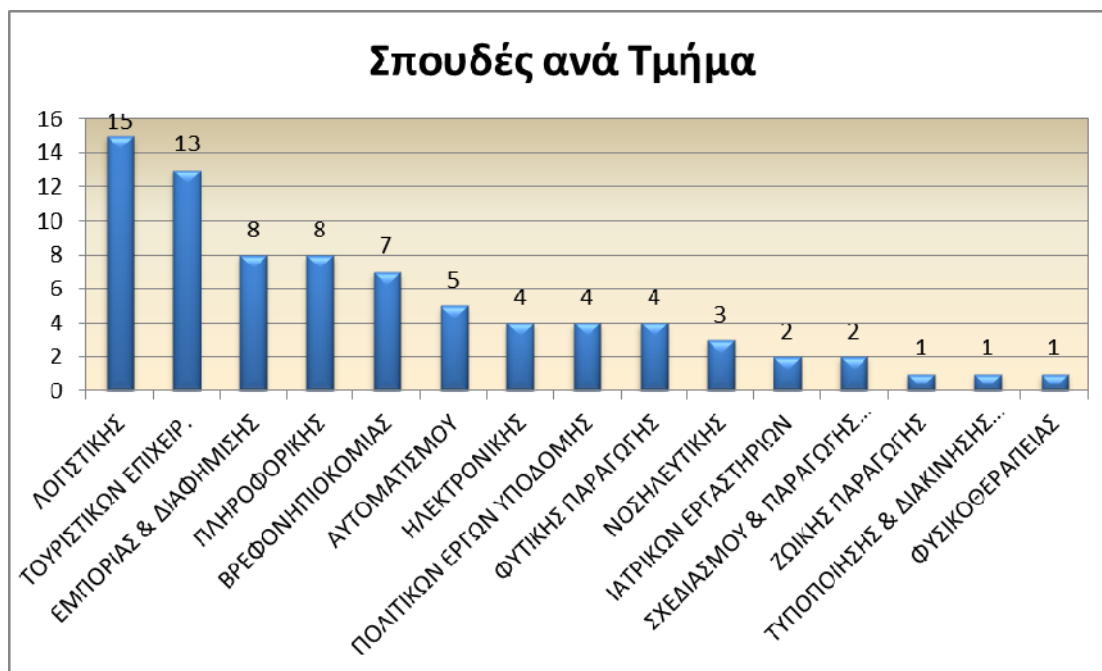

Στατιστικά Στοιχεία για την κινητικότητα Φοιτητών Erasmus 2011-2012

Εξερχόμενοι Φοιτητές Erasmus

Πρακτική ανά Τμήμα

Πρακτική ανά χώρα

Εισερχόμενοι Φοιτητές Erasmus