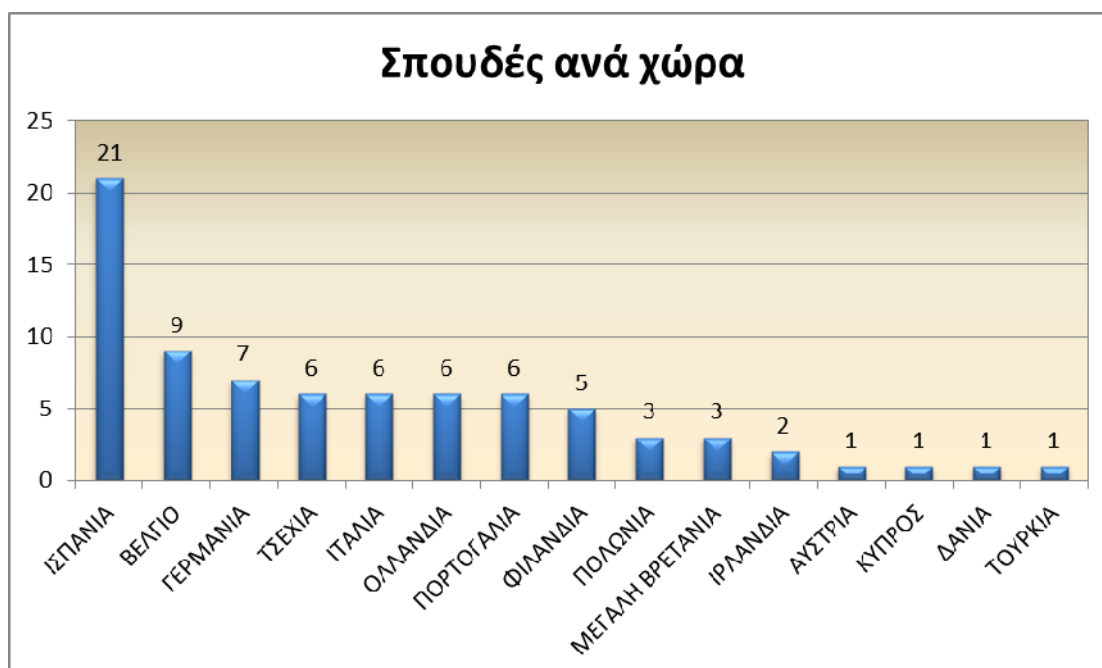

Στατιστικά Στοιχεία για την κινητικότητα Φοιτητών Erasmus 2011-2012

Εξερχόμενοι Φοιτητές Erasmus

Πρακτική ανά Τμήμα

Πρακτική ανά χώρα

Εισερχόμενοι Φοιτητές Erasmus